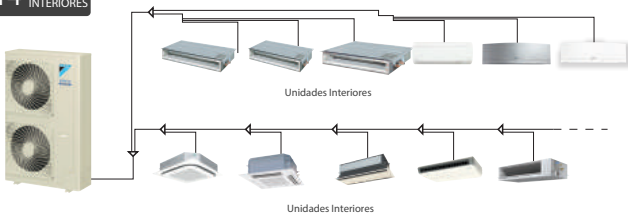

SERIE *VRV IV* S

Cap 4, 5 HP

Cap 6 HP
Cap 8, 9 HP **Nuevo!**

Max.
14
Unidades
INTERIORES

CARACTERISTICAS

- Sistemas Inverter
- Diseño compacto y liviano
- Unidades interiores compatibles con VRV IV
- Flexibilidad de diseño y fácil instalación
- Longitud total de cañerías hasta 300 mts.
- Posibilidad de conectar hasta un máx de 14 unidades interiores